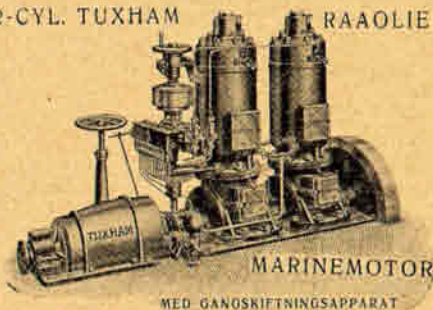

Gulvtæpper & Linoleum

A/S  
Elektromotor  
Aalesund  
Koke apparater  
Strykejern  
Ovner

4 cylinder.

# TUXHAM-RAAOLJEMOTOREN

2-CYL. TUXHAM

RAAOLIE

Skal De kjøpe en driftssikker og oljebesparende Motor saa bestem Dem for en Tuxham Raaoljemotor. Den tilkjendtes Guldmedalje paa den Skandinaviske Fiskeriutstilling, Kjøbenhavn 1912 og Holland 1913. Tuxham opviste det laveste Oljeforbruk av samtlige Motorer.

Winch og Ankerspil leveres med som uten fast tilkuppet Motor.

Leveres i Størrelser fra 7 til 600 HK. for Skibs- som stationært Bruk. — Tryksaker og Tilbud paa Forlangende til Repræsentanten for det vestlige og nordlige Norge